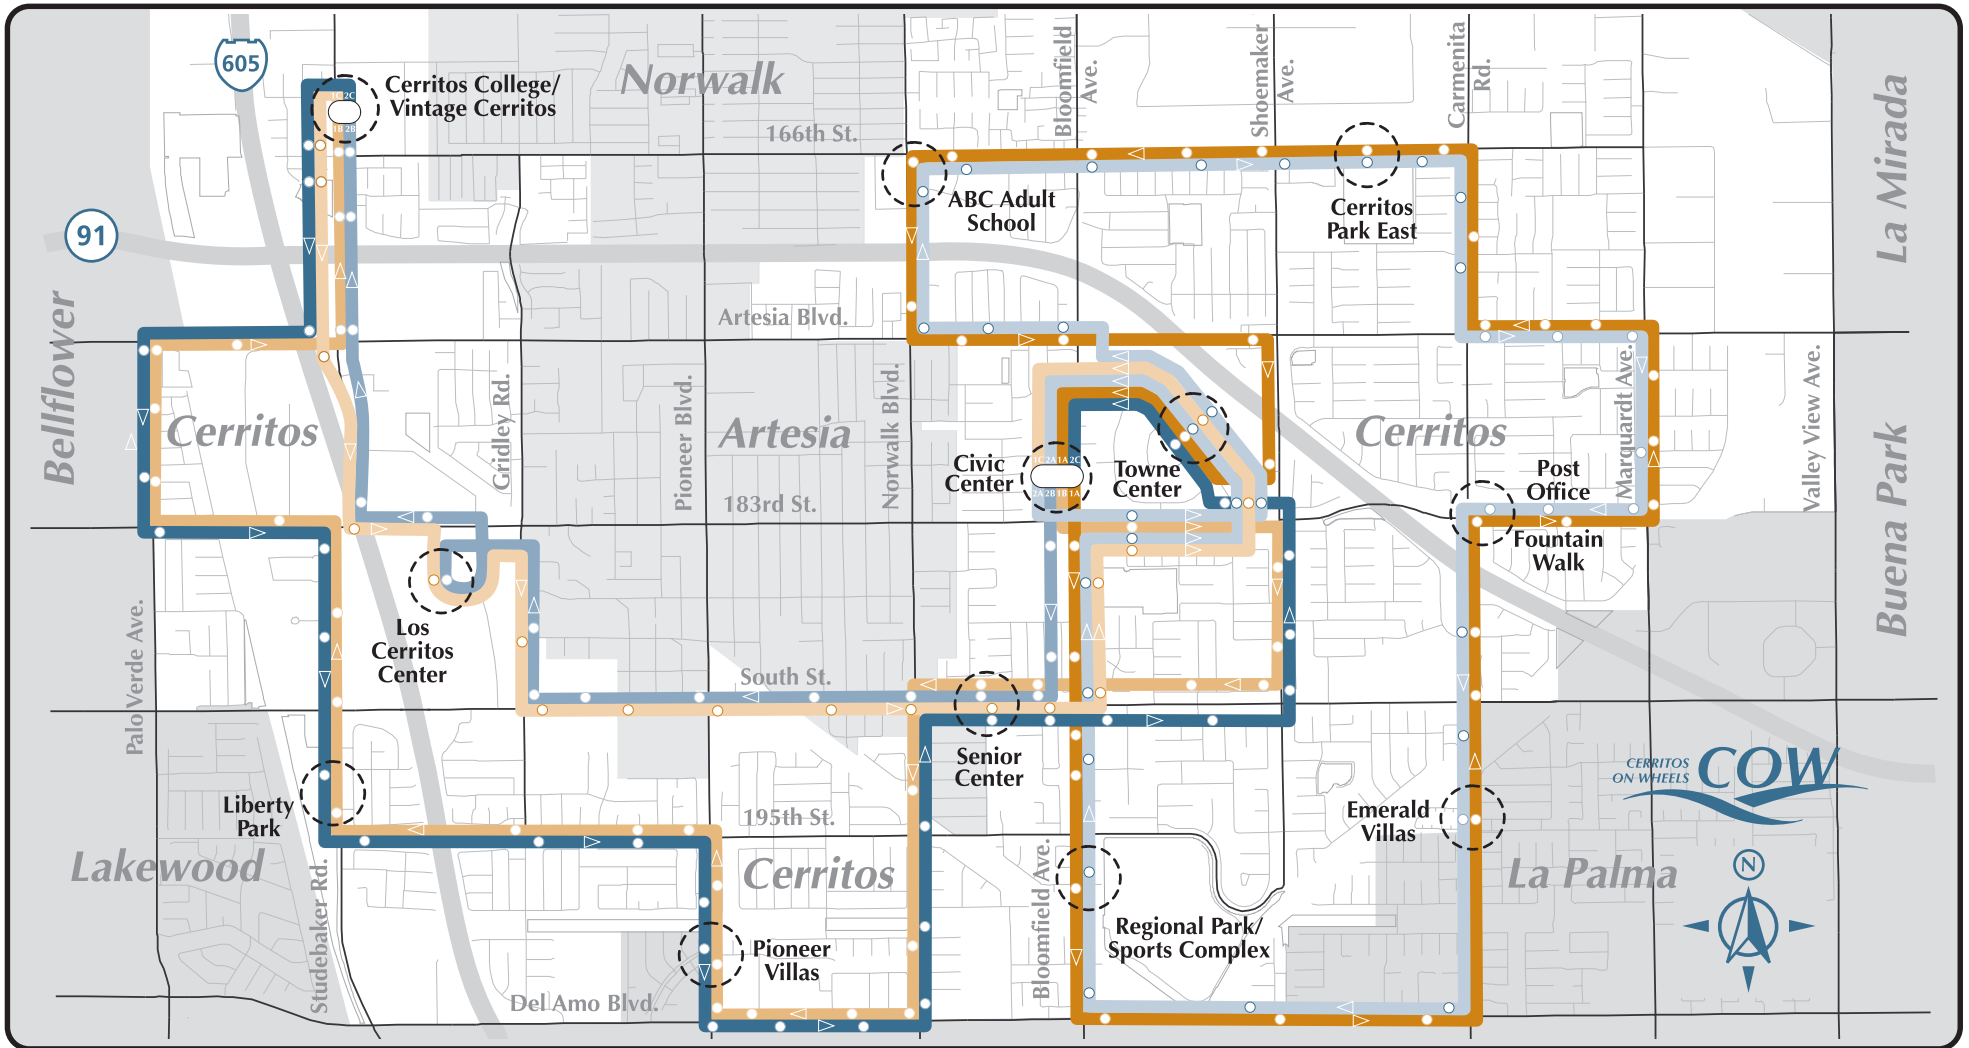

Route Map

www.cerritostransit.com

Legend	
<div style="display: flex; justify-content: space-around;"> 1A 1B 1C </div> <div style="display: flex; justify-content: space-around;"> 2A 2B 2C </div>	<p>Stops</p> <p>Route 1 </p> <p>Route 2 </p> <p>Time Stop</p> <p></p> <p>Staging Area (up to 10 min. stop)</p> <p></p>